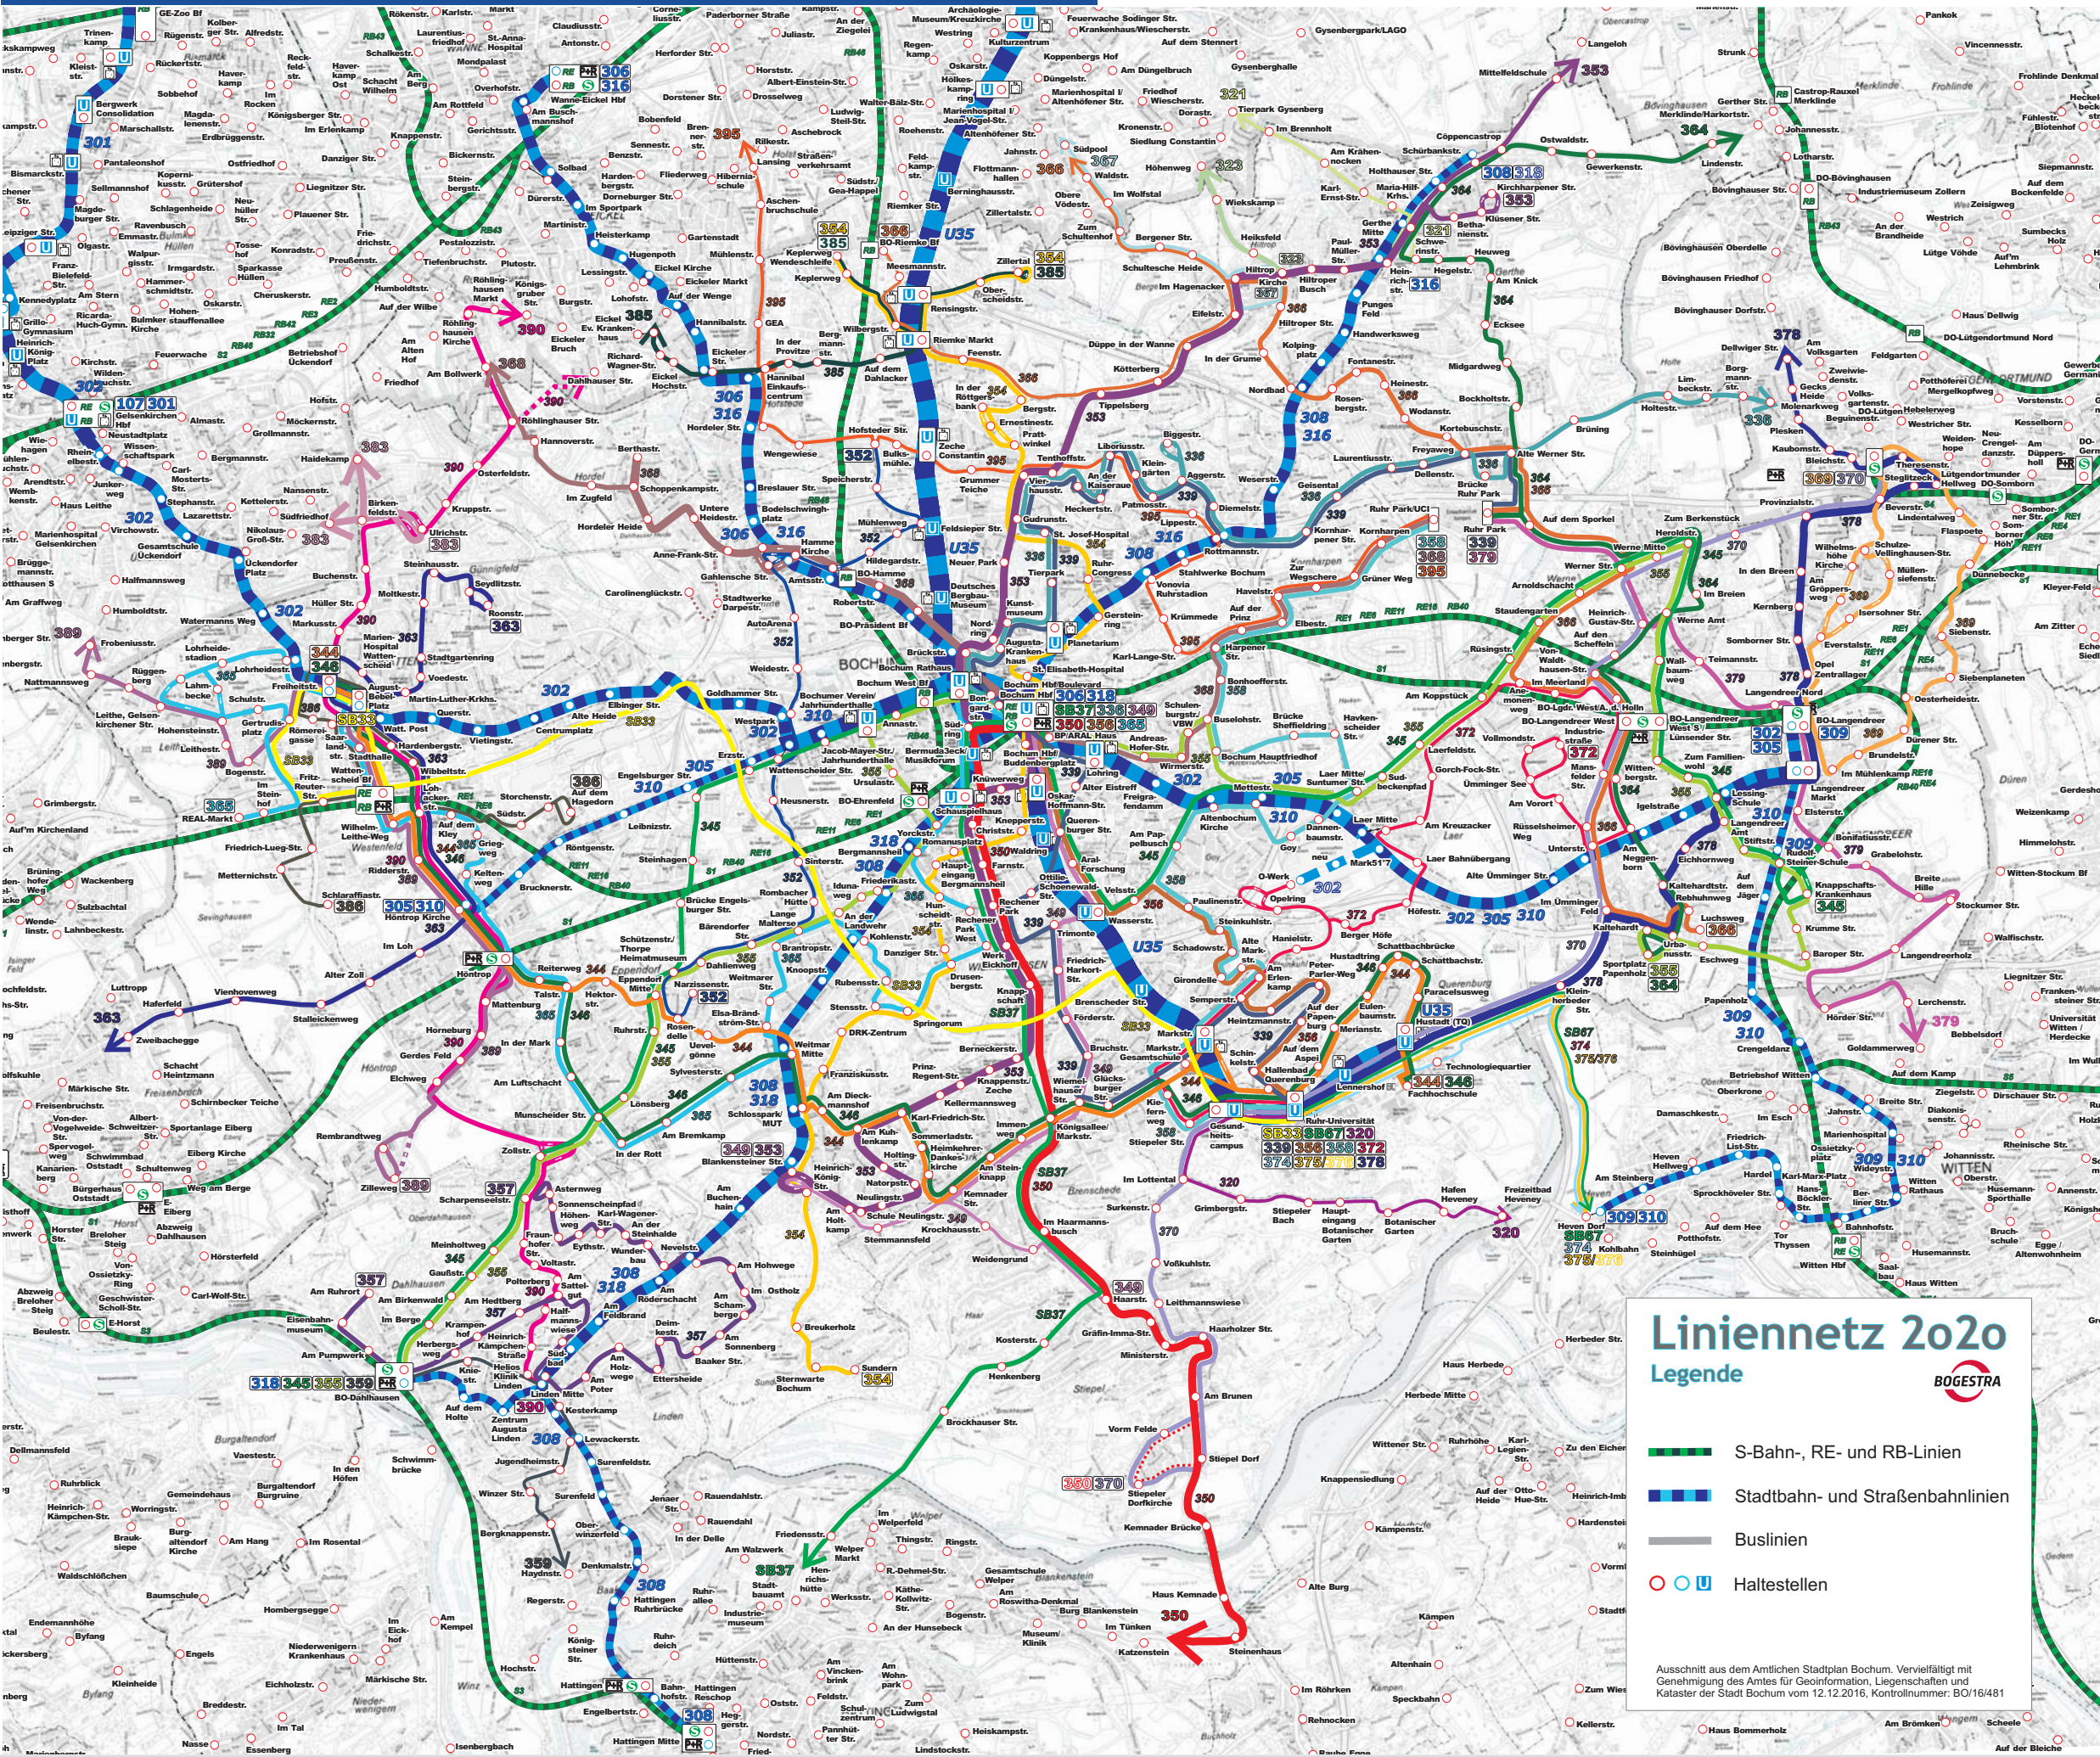

# Linienetzplan Bochum 2020

## Linienetz 2020

### Legende

- S-Bahn-, RE- und RB-Linien
- Stadtbahn- und Straßenbahnlinien
- Buslinien
- ○ ○ Haltestellen

Ausschnitt aus dem Amtlichen Stadtplan Bochum. Vervielfältigt mit Genehmigung des Amtes für Geoinformation, Liegenschaften und Kataster der Stadt Bochum vom 12.12.2016, Kontrollnummer: BO/16/481