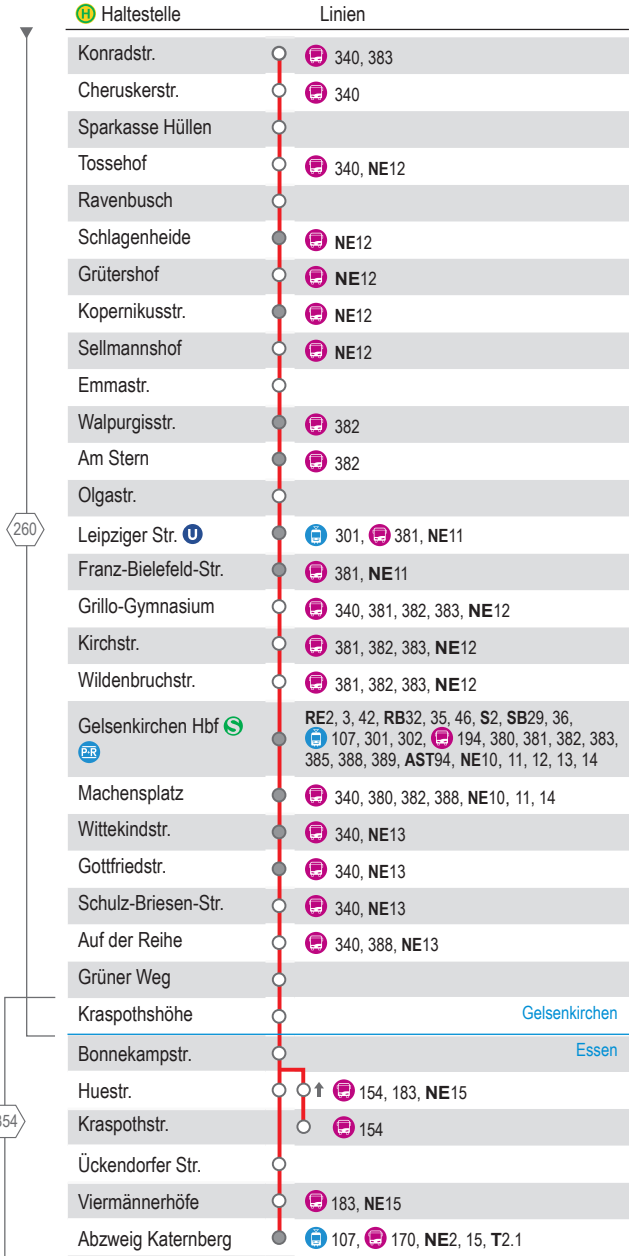

348

348

348

348

S-Bahn
Stadtbahn
Park & Ride Anlage
Haltestelle niederflurgerecht ausgebaut.
Niederflurbusse mit Rampe

samstags

montags bis freitags

sonn- und feiertags

samstags

348

348

Haltestellen	montags bis freitags		samstags	
	Abfahrtszeiten			
Gelsenkirchen Konradstr.	5:27	5:47	6:07	6:27
- Cheruskerstr.	26	46	08	28
- Sparkasse Hüllen	31	51	11	31
- Essenbusch	33	53	13	33
- Schlagheide	34	54	14	34
- Grillostr.	35	55	15	35
- Kopernikusstr.	36	56	16	36
- Sellmannshof	37	57	17	37
- Emmastr.	38	58	18	38
- Walpurgisstr.	40	60	20	40
- Am Stern	41	61	21	41
- Leipziger Str.	42	62	22	42
- Franz-Bielefeld-Str.	44	64	24	44
- Grillo-Gymnasium	45	65	25	45
- Kirchstr.	48	68	28	48
- Wildenbruchstr.	49	69	29	49
- Gelsenkirchen Hbf	50	70	30	50
- Machensplatz	53	73	33	53
- Wittekindstr.	55	75	35	55
- Gottfriedstr.	58	78	38	58
- Schulz-Briesen-Str.	59	79	39	59
- Auf der Reihe	60	80	40	60
- Grüner Weg	61	81	41	61
- Kraspsthöhe	62	82	42	62
- Essen Bonnekampstr.	64	84	44	64
- Kraspsthstr.	65	85	45	65
- Huestr.	66	86	46	66
- Viermännerhöfe	67	87	47	67
- Abzweig Katernberg	69	89	49	69

Haltestellen	samstags		sonn- und feiertags	
	Abfahrtszeiten			
Gelsenkirchen Konradstr.	8:42	9:12	17:42	
- Cheruskerstr.	45	15	45	
- Sparkasse Hüllen	48	18	48	18
- Essenbusch	49	19	49	19
- Schlagheide	50	20	50	20
- Grillostr.	51	21	51	21
- Kopernikusstr.	52	22	52	22
- Sellmannshof	53	23	53	23
- Emmastr.	55	25	55	25
- Walpurgisstr.	56	26	56	26
- Am Stern	57	27	57	27
- Leipziger Str.	59	29	59	29
- Franz-Bielefeld-Str.	60	30	60	30
- Grillo-Gymnasium	62	32	62	32
- Kirchstr.	63	33	63	33
- Wildenbruchstr.	64	34	64	34
- Gelsenkirchen Hbf	65	35	65	35
- Machensplatz	68	38	68	38
- Wittekindstr.	70	40	70	40
- Gottfriedstr.	72	42	72	42
- Schulz-Briesen-Str.	73	43	73	43
- Auf der Reihe	74	44	74	44
- Grüner Weg	75	45	75	45
- Kraspsthöhe	76	46	76	46
- Essen Bonnekampstr.	78	48	78	48
- Kraspsthstr.	79	49	79	49
- Huestr.	81	51	81	51
- Viermännerhöfe	82	52	82	52
- Abzweig Katernberg	84	54	84	54