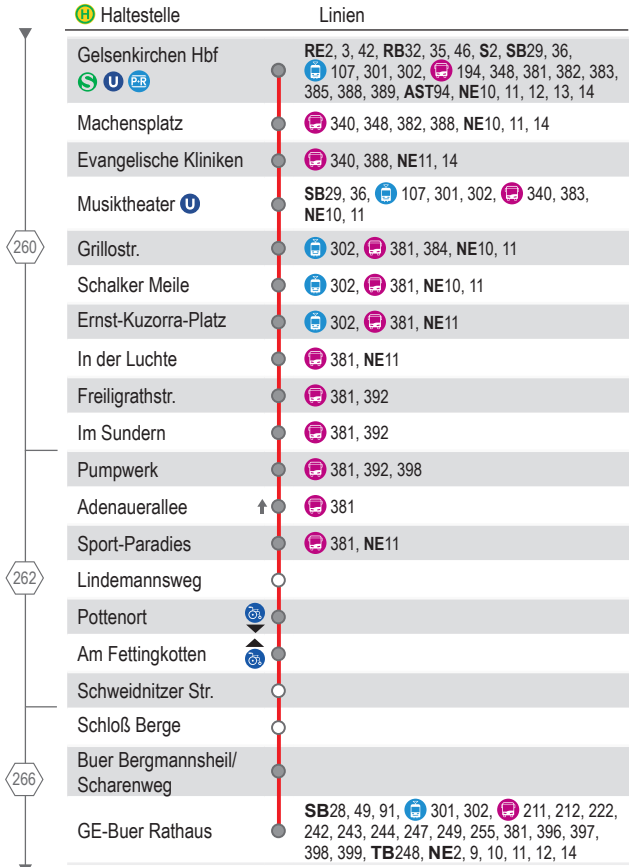

380

380

S-Bahn Stadtbahn Park & Ride Anlage

Haltestelle niederflurgerecht ausgebaut. Niederflerbusse mit Rampe

Ein- und Ausstieg mit Rollstuhl nur in eine Fahrtrichtung möglich!

Haltestellen

montags bis freitags